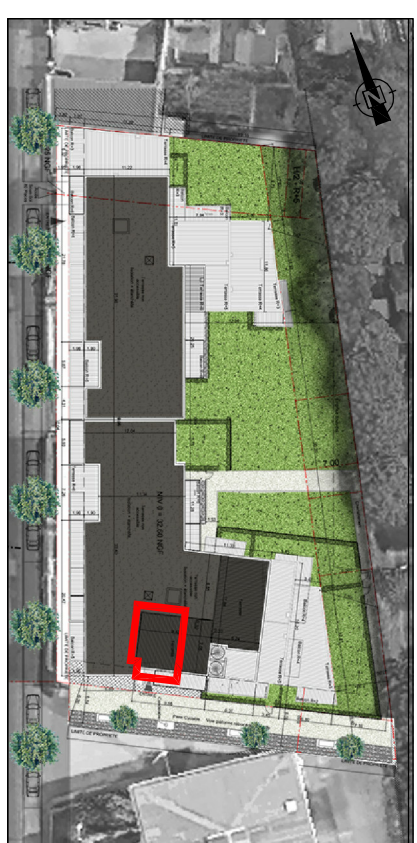

SCCV L'ESQUISSE

Boulevard Detolle

14000 CAEN

NIVEAU 2 - Logement B208 - T2		
Pièce à vivre	22.15	m ²
Salle de bains	5.27	m ²
Chambre	11.87	m ²
Total	39.29	m²
Balcon	10.84	m ²

Echelle : 1/50°

Nota : ce plan est susceptible d'être légèrement modifié en fonction des nécessités techniques et de la réalisation en ce qui concerne les dimensions libres et l'équipements.... Les retombées, soffites, faux plafond, canalisations et radiateurs ne sont pas figurées