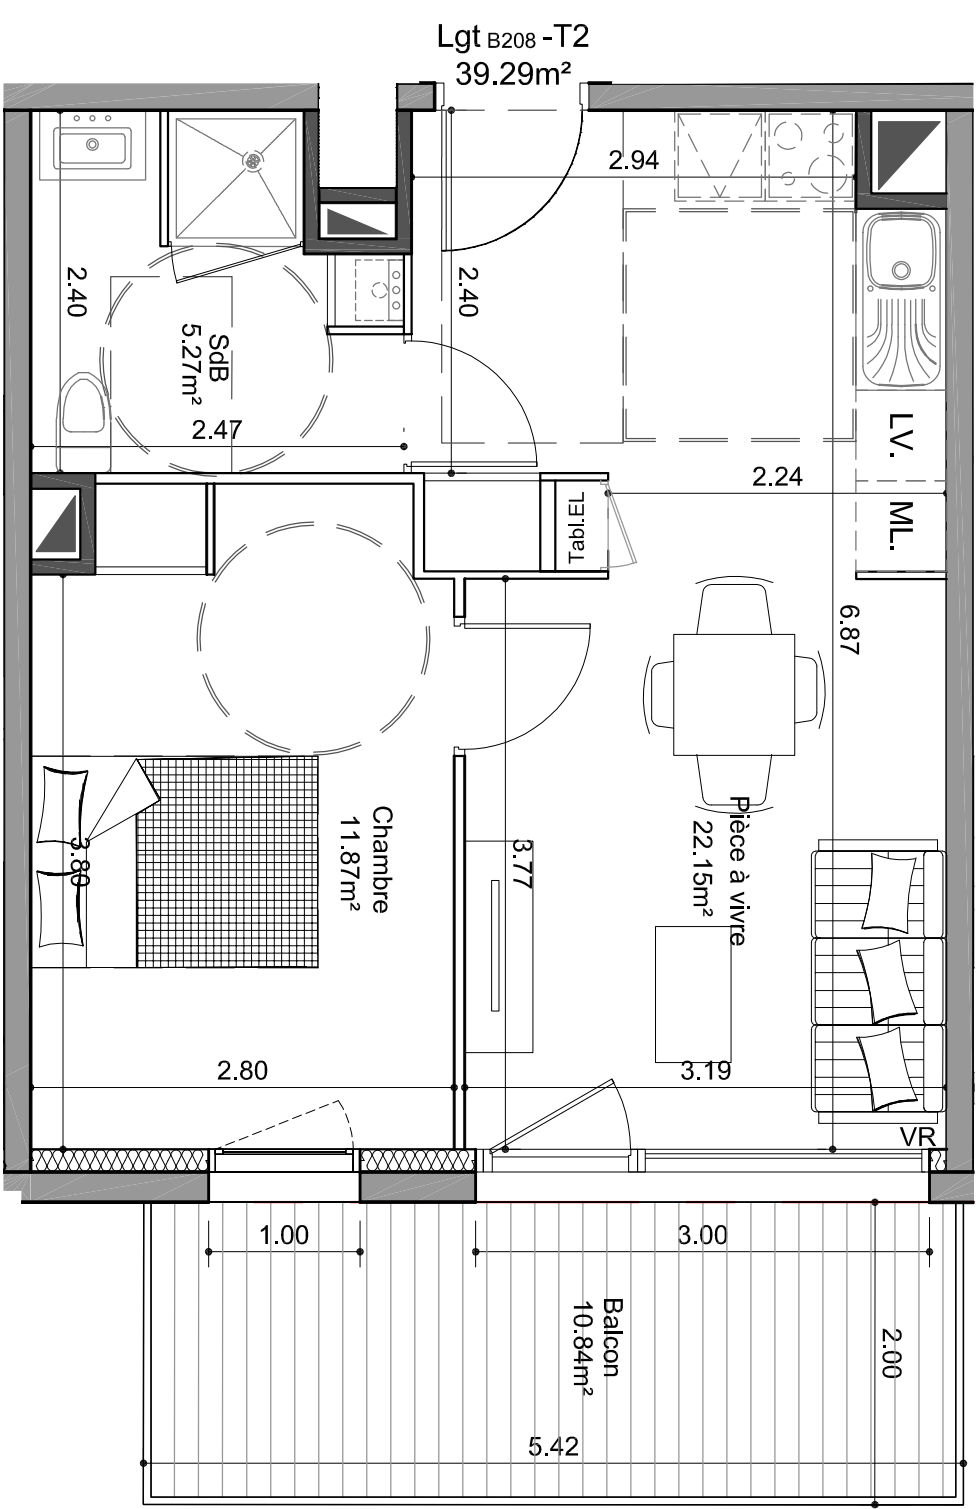

SCCV L'ESQUISSE

Boulevard Detolle

14000 CAEN

NIVEAU 2 - Logement B208 - T2		
Pièce à vivre	22.15	m ²
Salle de bains	5.27	m ²
Chambre	11.87	m ²
Total	39.29	m²
Balcon	10.84	m ²

Echelle : 1/50°

Nota : ce plan est susceptible d'être légèrement modifié en fonction des nécessités techniques et de la réalisation en ce qui concerne les dimensions libres et l'équipements.... Les retombées, soffites, faux plafond, canalisations et radiateurs ne sont pas figurées